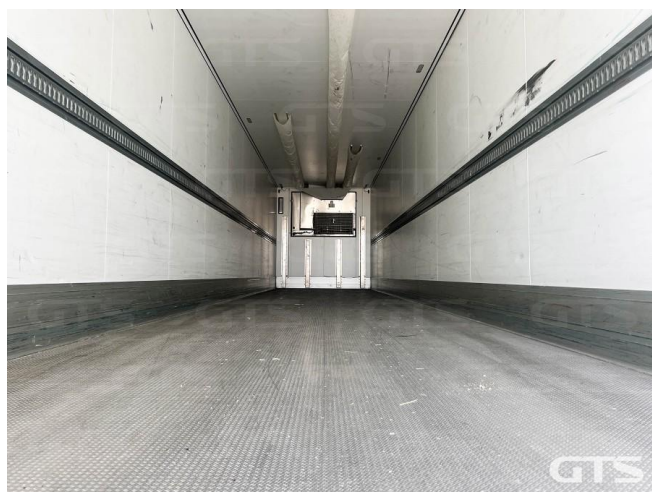

Полуприцеп-рефрижератор

Schmitz SCB*S3B 2022 г/в

Основные характеристики

Склад: Санкт-Петербург	Количество осей: 3
Марка осей: Schmitz	Тормоза: Дисковые
Задний портал: Ворота	Держатель для двух запасных колес
Паллетный ящик	Установка: Thermo King
Инструментальный ящик	Модель ХОУ: 300
Без пробега по РФ	Обмен техники по схеме trade-in
Моточасов: 2720	ABS
Кредит или лизинг в день обращения	

Техническое описание

Год изготовления: 2022

Изготовитель: Германия

Разрешенная максимальная масса, кг: 39 000

Масса без нагрузки, кг: 8 415

Грузоподъемность, кг: 30 585

Оси: Schmitz

Тип тормозов: Дисковые